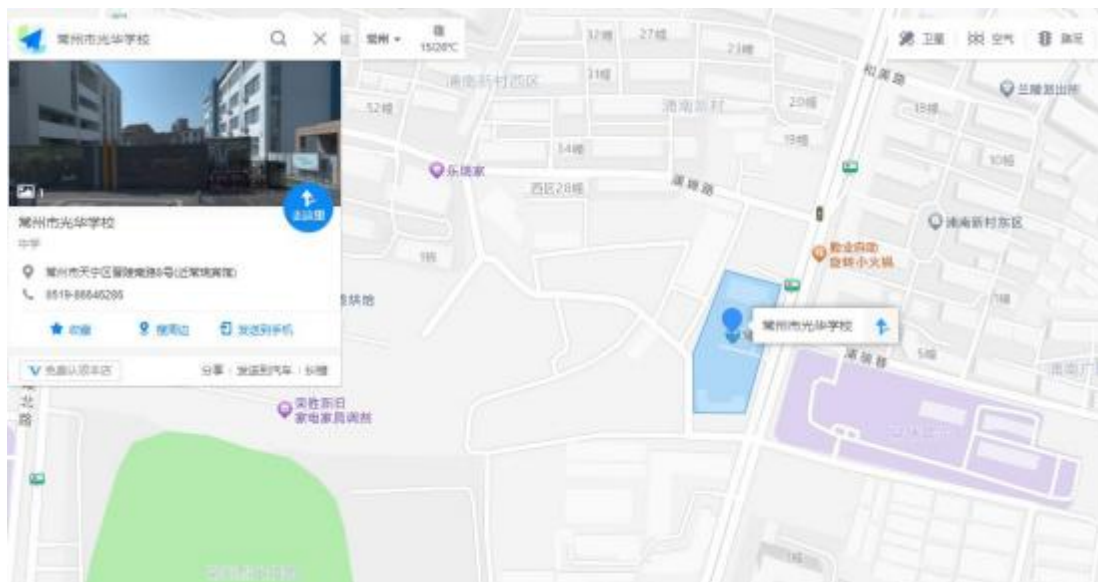

会务接待蒋老师：13706117762

后勤保障王老师：18151988973

附件 1. 活动安排

附件 2. 参会路线指引

江苏省特殊教育指导中心
江苏省教育学会特殊教育专业委员会
江苏省智障教育资源中心

2024 年 4 月 9 日

附件 1:

时间		内容		报到地点	
4 月 28 日 下午 14:00-17:30		报到		常州九洲新世界 智选假日酒店	
晚餐 （常州九洲新世界智选假日酒店）					
时 间		内 容		地 点	
4 月 29 日	上午	8:30-9:20	“星光”入场秀	常州市光华学校 操场	
			“拾光”成果展		
		9:30-10:10	“逐光”开幕式	领导致辞 康复楼揭牌仪式	康复大楼 (4 楼报告厅)
		10:10-10:20	茶歇（一楼茶艺轩）		
		10:20-10:40	颁奖活动		
		10:40-11:40	校长论坛		
午餐 （常州九洲新世界智选假日酒店）					
下午	13:30-13:40	现场说课（获奖代表）		康复大楼 (4 楼报告厅)	
	13:40-13:50				
	13:50-14:00				
	14:00-14:20	专家点评			
	14:20-14:30	茶歇（一楼茶艺轩）			
	14:30-14:50	数字孪生校园发布会暨希沃 AI 课堂 反馈研修教室捐赠仪式			
	14:50-15:40	专家讲座			
	15:40-16:30				
晚餐 （常州九洲新世界智选假日酒店）					
时 间		内 容		地 点	
4 月 30 日	上午	9:00-9:35	课堂展示（获奖代表）		康复大楼 (4 楼报告厅)
		9:45-10:20			
		10:30-11:05			
		11:10-11:20	专家点评		
		11:20-11:30	活动小结		
	午餐 （常州九洲新世界智选假日酒店）				
下午	离 会				

附件 2:

参会路线指引（常州市光华学校）

地址：常州市天宁区晋陵南路 8 号

（高德地图导航 二维码）

（百度地图导航 二维码）

途径一：常州火车站 → 常州市光华学校

公交推荐：地铁站1号线（南夏墅方向）→ 乘坐5站至茶山地铁站2B口 → 步行1.1km到光华学校。

打车、网约车：常州火车站到常州市光华学校约5.9km，约18元。

途径二：常州高铁北站 → 常州市光华学校

公交推荐：步行131米 → 地铁站1号线 → 乘坐14站至茶山地铁站2B口 → 步行1.1km到光华学校。

打车、网约车：常州北站到常州市光华学校约14km，约40元。

住宿路线指引（常州九洲新世界智选假日酒店）

常州九洲新世界智选假日酒店
HOLIDAY INN EXPRESS CHANGZHOU LANLING

中国江苏省常州市天宁区兰陵北路999号
NO.999 LANLING NORTH ROAD, TIANNING
DISTRICT, CHANGZHOU, JIANGSU PROVINCE
T : +86 519 81280888

IHG 旗下酒店

交通指南

常州火车站—九洲新世界智选假日酒店

☆公交推荐：
地铁1号线（南夏墅方向）→清凉寺站（2口出）下车 →步行320m至清凉寺站乘坐214路
→兰陵站下车→步行50m；

☆打车/网约车：
常州站—九洲新世界智选假日酒店（途径小东门路、劳动西路）约
约5公里，网约车车费约12元；

常州高铁北站—九洲新世界智选假日酒店

☆公交推荐：
B1路（始发站：武进公交中心站方向）→兰陵劳动路BRT站下车 →步行229m至九洲新世界
广场；