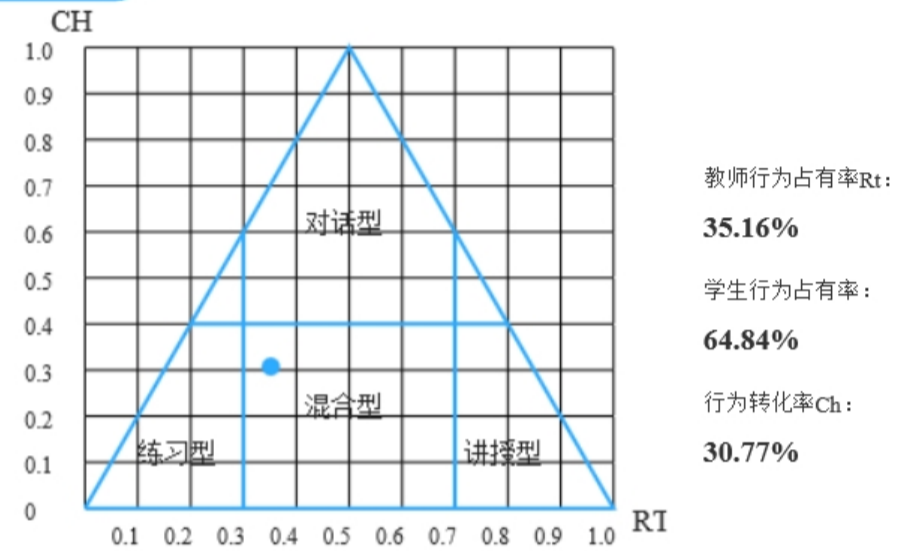

01 课程信息

课程名称: 六下Unit8 第三课时 采样时间: 2021-05-24 14:09:00 学科: 英语 班级: 101
 主讲教师: 朱小云 教龄: -
 课程类型: 自习课 考试课 复习课 新授课 习题课 其它
 教学方法: 探究式 协作式 混合式 其它
 教材版本:

02 课堂观察记录

行为分布

课堂类型

| 教学模式 | 练习型 | 讲授型 | 对话型 | 混合型 |
|------|---------------|---------------|---------------|----------------------------|
| 标准模式 | $Rt \leq 0.3$ | $Rt \geq 0.7$ | $Ch \geq 0.4$ | $0.3 < Rt < 0.7, Ch < 0.4$ |

参与度分布