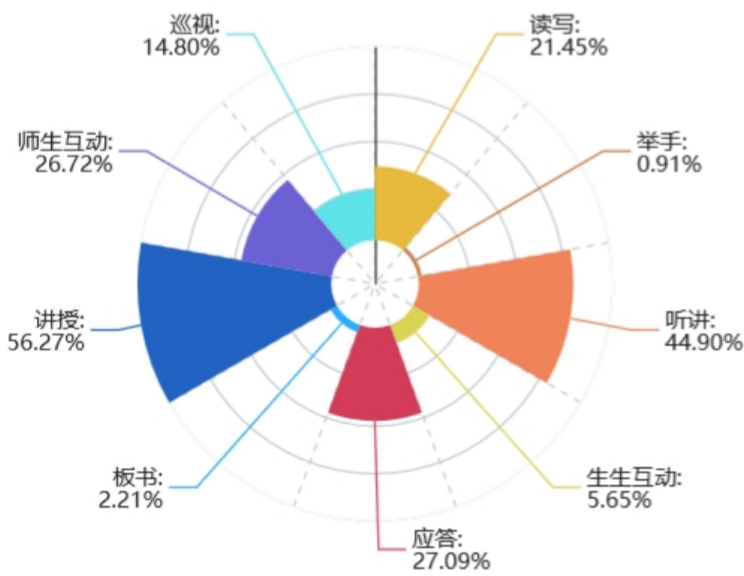

01 课程信息

课程名称: 六下Unit8 第三课时 采样时间: 2021-05-24 14:09:00 学科: 英语 班级: 101
 主讲教师: 朱小云 教龄: -
 课程类型: 自习课 考试课 复习课 新授课 习题课 其它
 教学方法: 探究式 协作式 混合式 其它
 教材版本:

02 课堂观察记录

行为分布

课堂类型

| 教学模式 | 练习型 | 讲授型 | 对话型 | 混合型 |
|------|---------------|---------------|---------------|----------------------------|
| 标准模式 | $Rt \leq 0.3$ | $Rt \geq 0.7$ | $Ch \geq 0.4$ | $0.3 < Rt < 0.7, Ch < 0.4$ |

参与度分布